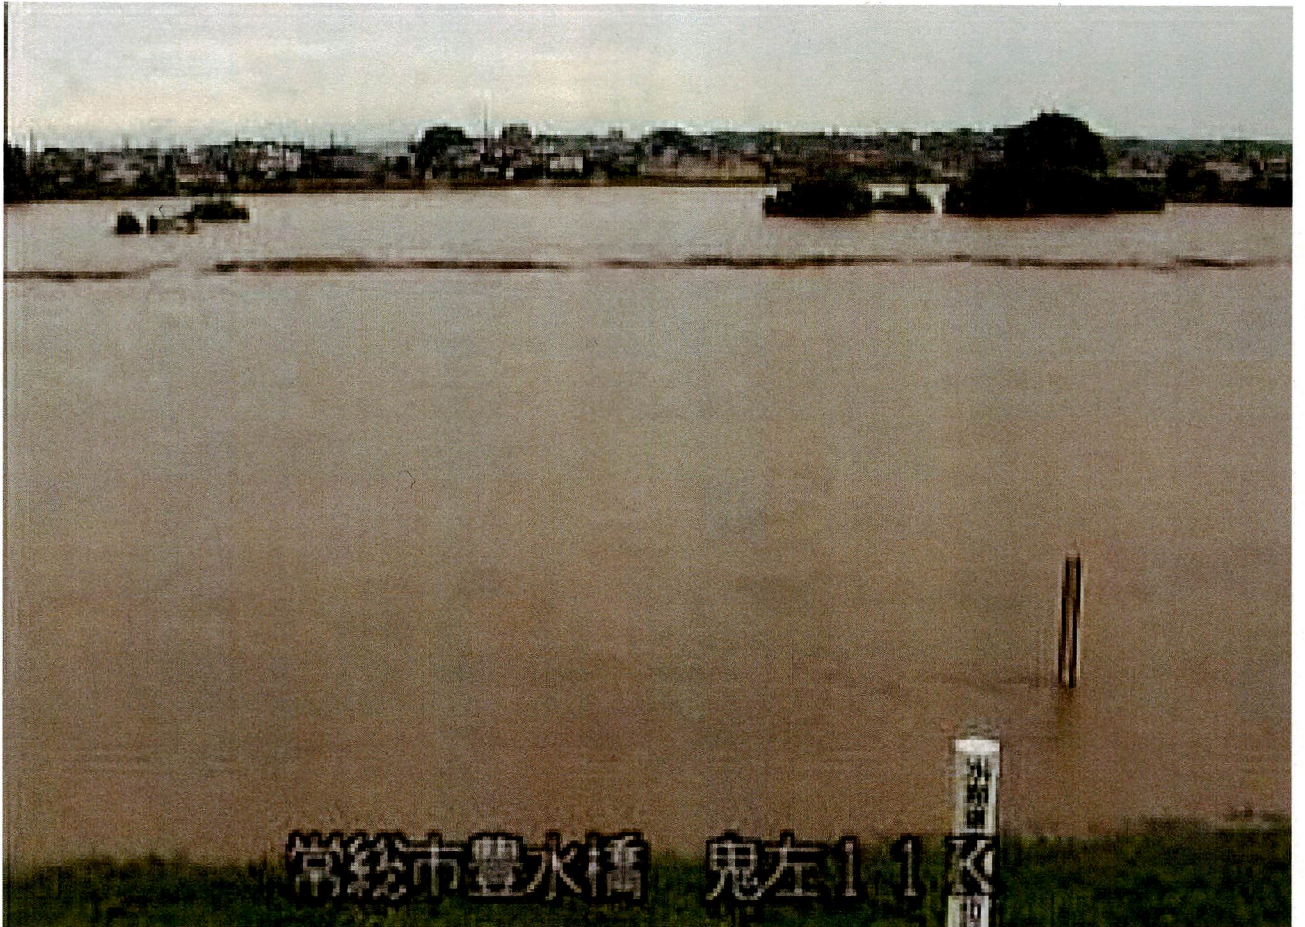

常総市豊水橋 鬼左11区

常総市豊水橋 鬼左11系

常総市豊水橋 鬼左11

常総市豊水橋 鬼左11区

常総市豊水橋 鬼左11区

常総市豊水橋 鬼左11K

常総市豊水橋 鬼左11K

常総市豊水橋 鬼左11 K